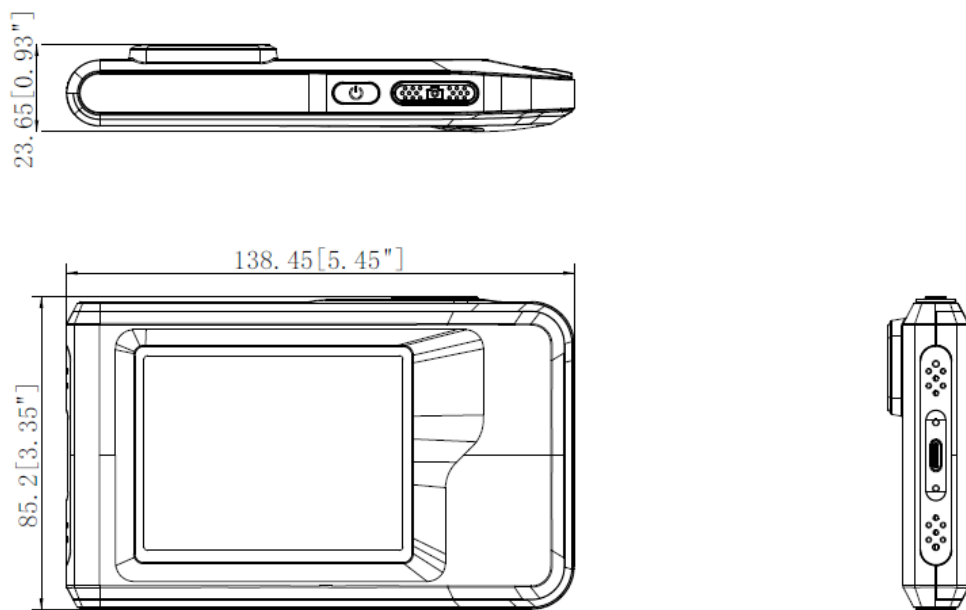

Niveau de protection	IP54
Hauteur d'essai de chute	2 m (6,56 pieds)
Plage de température de travail	-10°C à 50°C (14°F à 122°F)
Plage de température de stockage	-20°C à 60°C (-4°F à 140°F)
Humidité relative	< 95 % sans condensation
Poids	Environ 218 g (0,481 lb)
Dimension	138,45 mm × 85,2 mm × 23,6 mm (5,45" × 3,35" × 0,93")
Montage sur trépied	UNC ¼"-20

Modèle disponible

PocketE

Dimension

Unit: mm[inch]

AVIS DE CONFORMITÉ : Les produits de la série thermique peuvent être soumis à des contrôles à l'exportation dans divers pays ou régions, y compris, sans s'y limiter, les États-Unis, l'Union européenne, le Royaume-Uni et/ou d'autres pays membres de l'Arrangement de Wassenaar. Si vous avez l'intention de transférer, d'exporter ou de réexporter les produits de la série thermique entre différents pays, veuillez consulter votre expert juridique ou de conformité professionnel ou les autorités gouvernementales locales pour connaître les exigences nécessaires en matière de licence d'exportation.