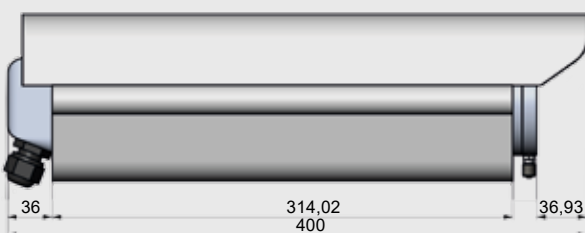

Classe de protection	IP 66
Gamme de température	-40 °C ... +50 °C
Chauffage	Élément de chauffage PTC (déclenchement automatique aux T <15 °C) / unité de ventilation pour la distribution uniforme de la température
Voltage	24 V DC
Puissance	70 W
Fenêtre de protection	Germanium (Ge), sulfure de zinc (ZnS), Borofloat ou film
Buse de soufflage	Intégrée
Pièces supplémentaires	USB-Server Gigabit Interface process industrielle
Max. FOV	90° (HFOV)
Accessoires	Support mural en option

Dimensions

le raccord du tuyau 5 x 3

connexion de montage
UNC 1/4 inch

DISTRAME SA