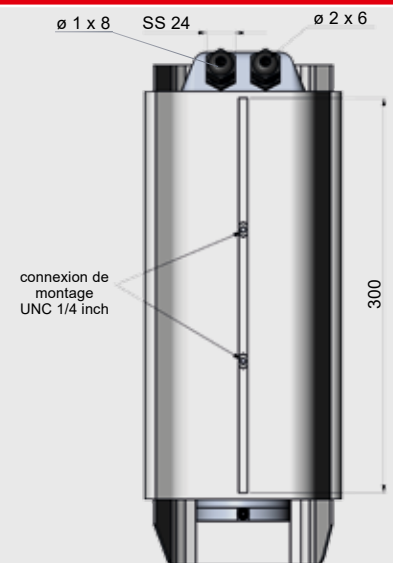

Classe de protection	IP 66
Gamme de température	-40 °C ... +50 °C
Chauffage	Élément de chauffage PTC (déclenchement automatique aux T <15 °C) / unité de ventilation pour la distribution uniforme de la température
Voltage	24 V DC
Puissance	70 W
Fenêtre de protection	Germanium (Ge), sulfure de zinc (ZnS), Borofloat ou film
Buse de soufflage	Intégrée
Pièces supplémentaires	USB-Server Gigabit Interface process industrielle
Max. FOV	90° (HFOV)
Accessoires	Support mural en option

Dimensions

le raccord du tuyau 5 x 3

connexion de montage
UNC 1/4 inch

DISTRAME SA