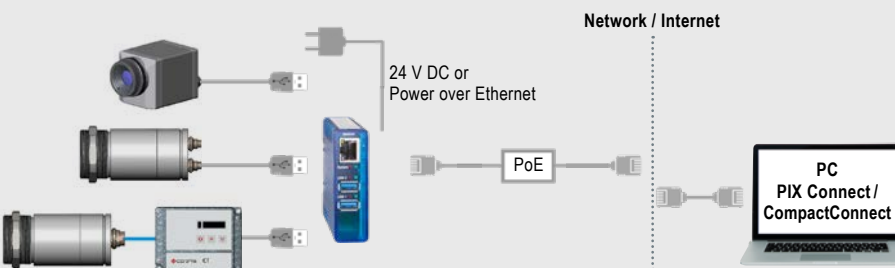

Connectivité

DISTRAME SA

Parc du Grand Troyes - Quartier Europe Centrale 40 rue de Vienne - 10300 SAINTE-SAVINE
Tél. : 03 25 71 25 83 - Fax : 03 25 71 28 98 - infos@distrame.fr - www.distrame.fr